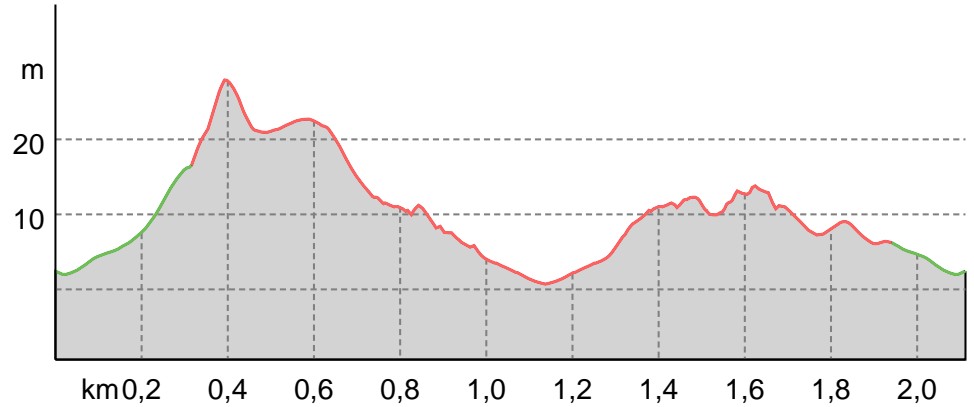

# Nedstrand Leuchtturm

↔ 2,1 km

🕒 0:34 h

⬆️ 42 m

⬆️ 44 m

Schwierigkeit -

Kartengrundlagen: outdooractive Kartografie; ©OpenStreetMap (www.openstreetmap.org)

## Wegarten

Naturweg	0,5 km
Pfad	1,6 km

## Höhenprofil

### Wanderung

Strecke	↔	2,1 km
Dauer	🕒	0:34 h
Aufstieg	⬆️	42 m
Abstieg	⬇️	44 m