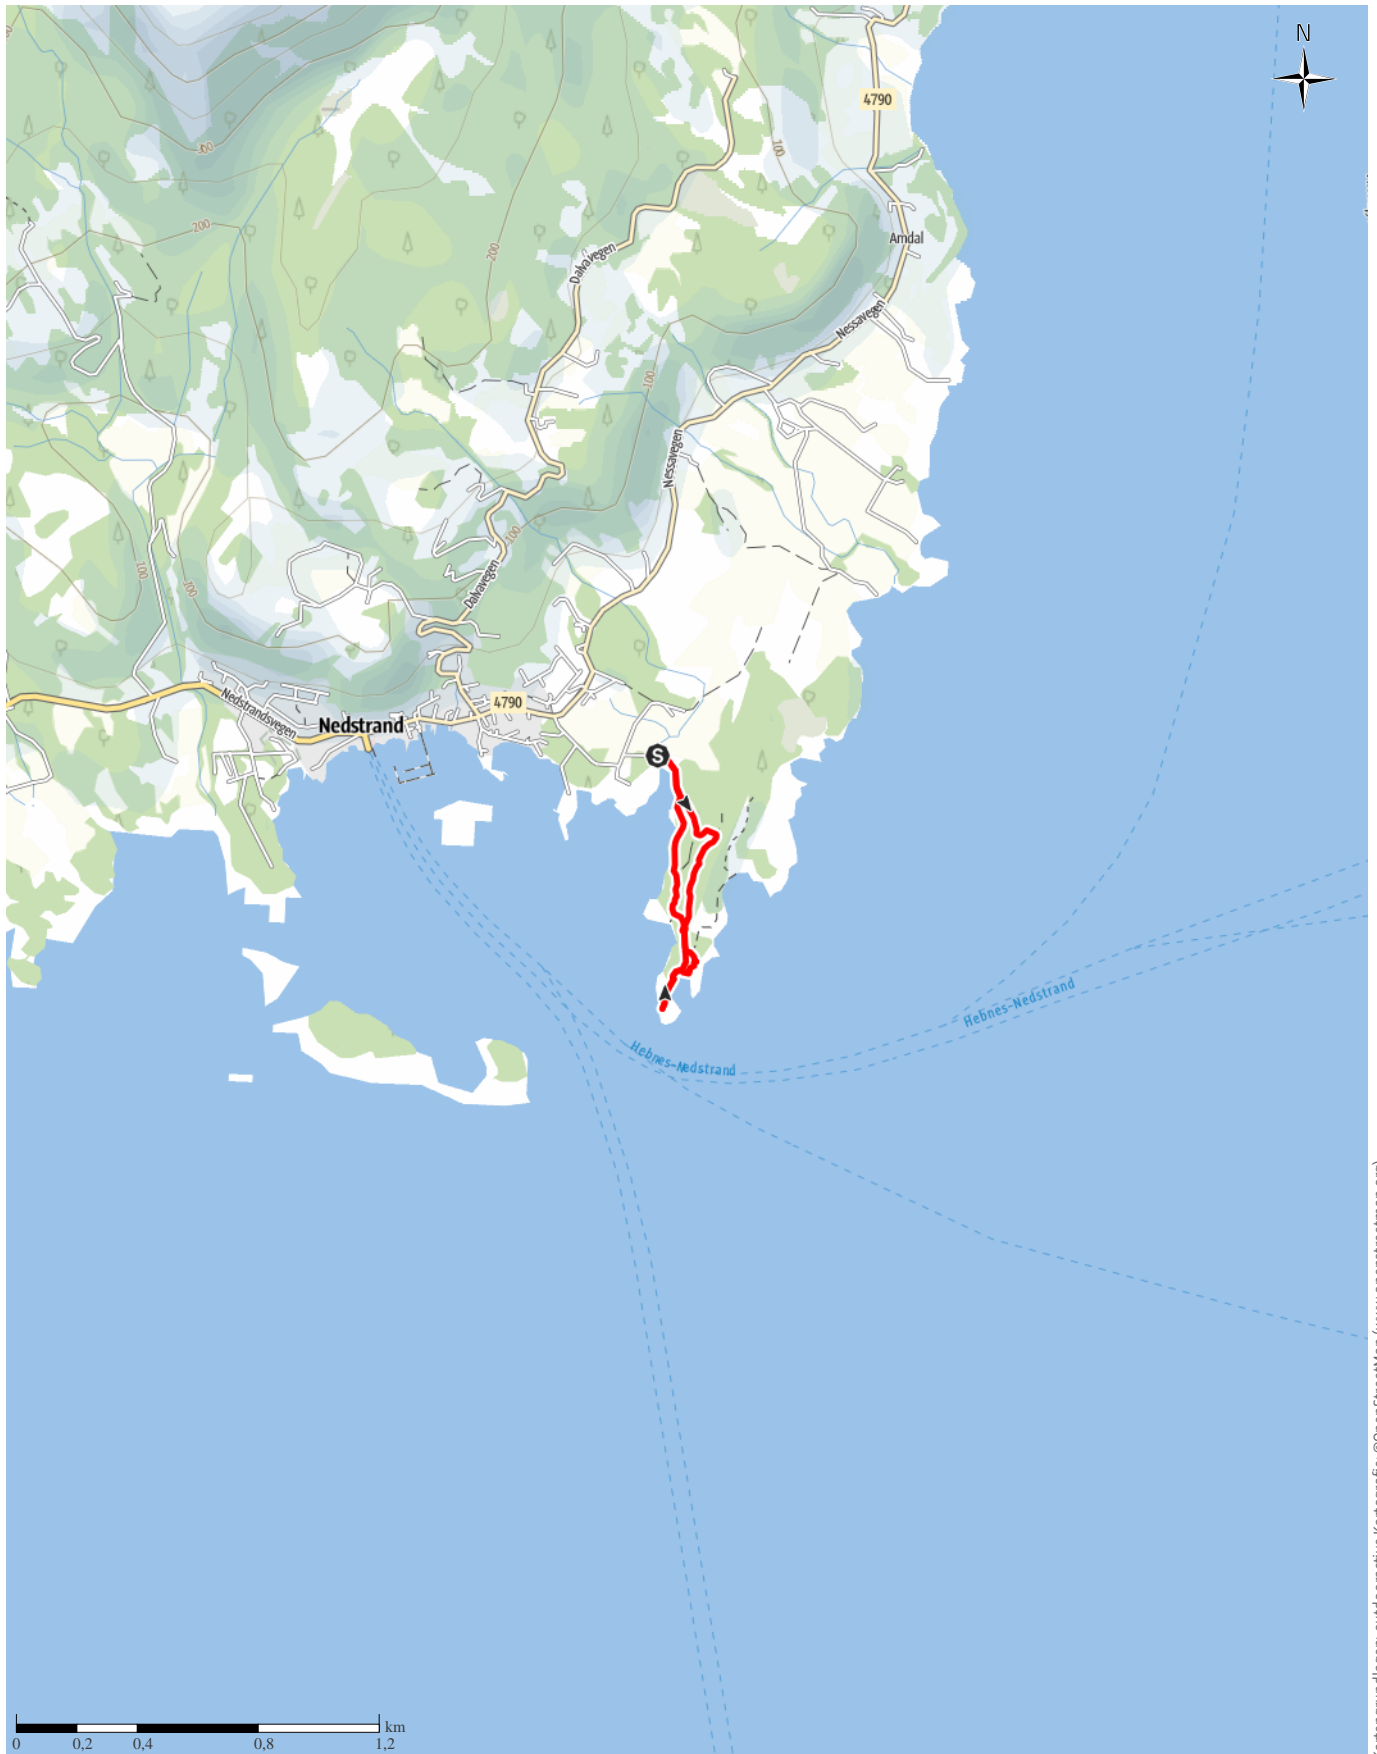

# Nedstrand Leuchtturm

↔ 2,1 km

🕒 0:34 h

⬆️ 42 m

⬆️ 44 m

Schwierigkeit -

Kartengrundlagen: outdooractive Kartografie; ©OpenStreetMap (www.openstreetmap.org)

# Nedstrand Leuchtturm

## Wegarten

Naturweg	0,5 km
Pfad	1,6 km

### Wanderung

Strecke	↔	2,1 km
Dauer	🕒	0:34 h
Aufstieg	⬆️	42 m
Abstieg	⬇️	44 m